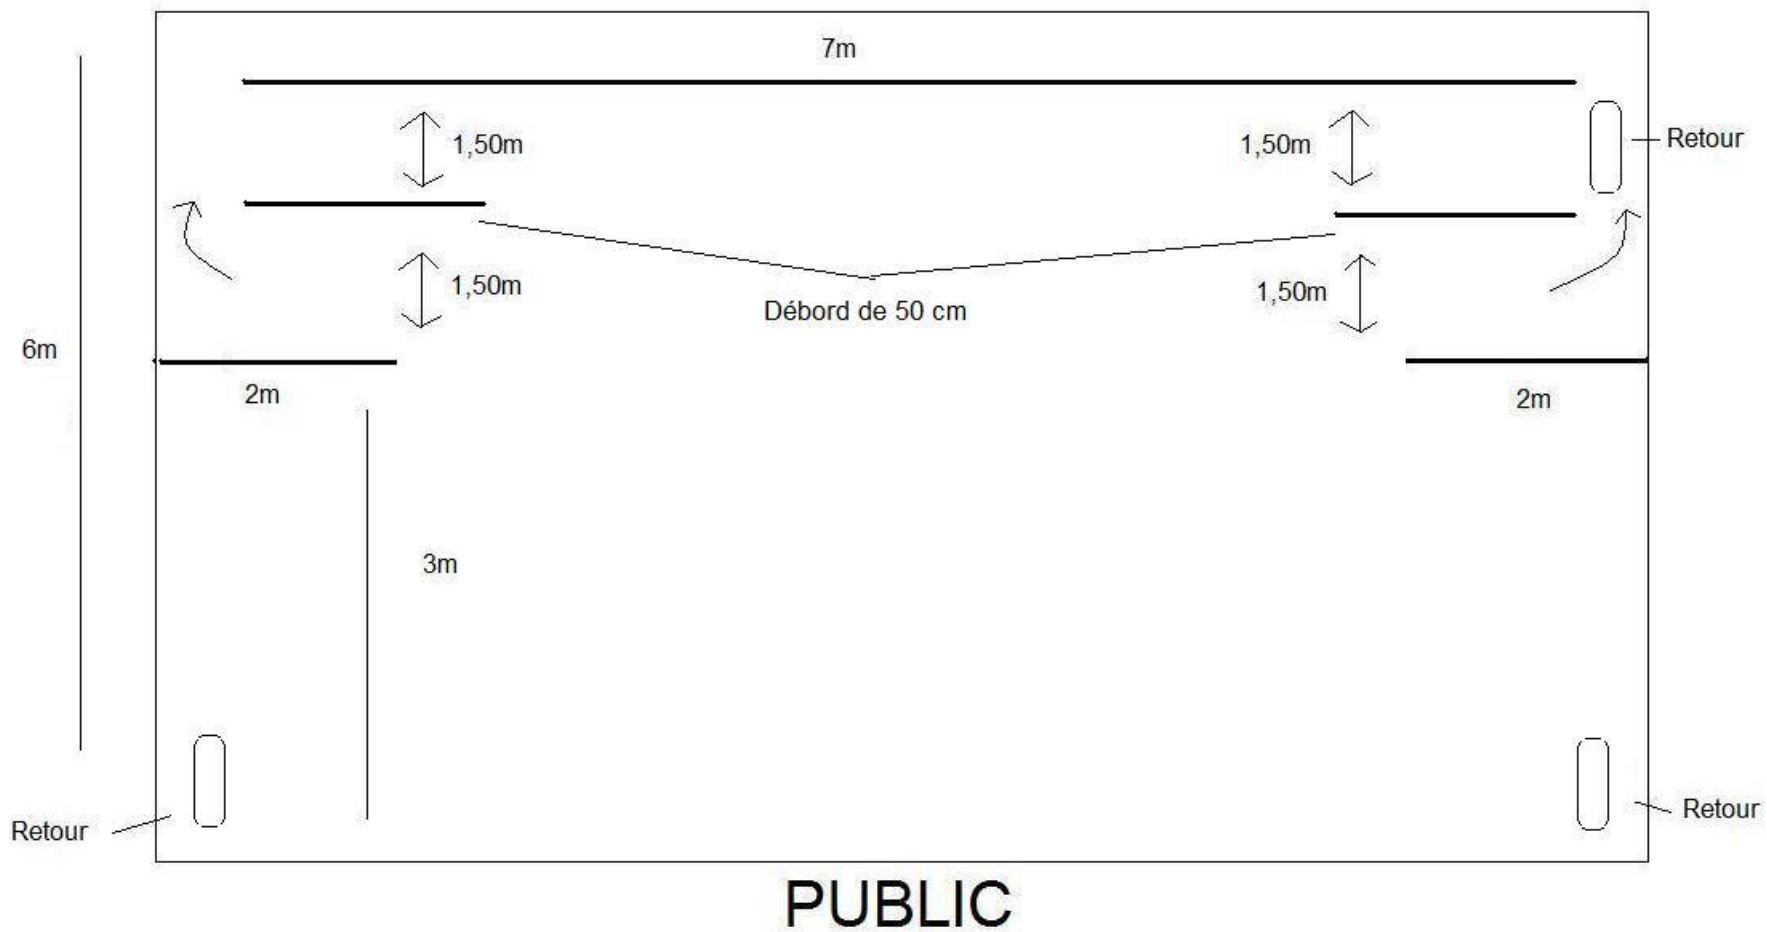

Plan de feu " Chut le silence dort" Cie Articho

Toutes les mesures indiquées sont des minimas

Les mesures indiquées sont des minima.

— Rideaux noirs